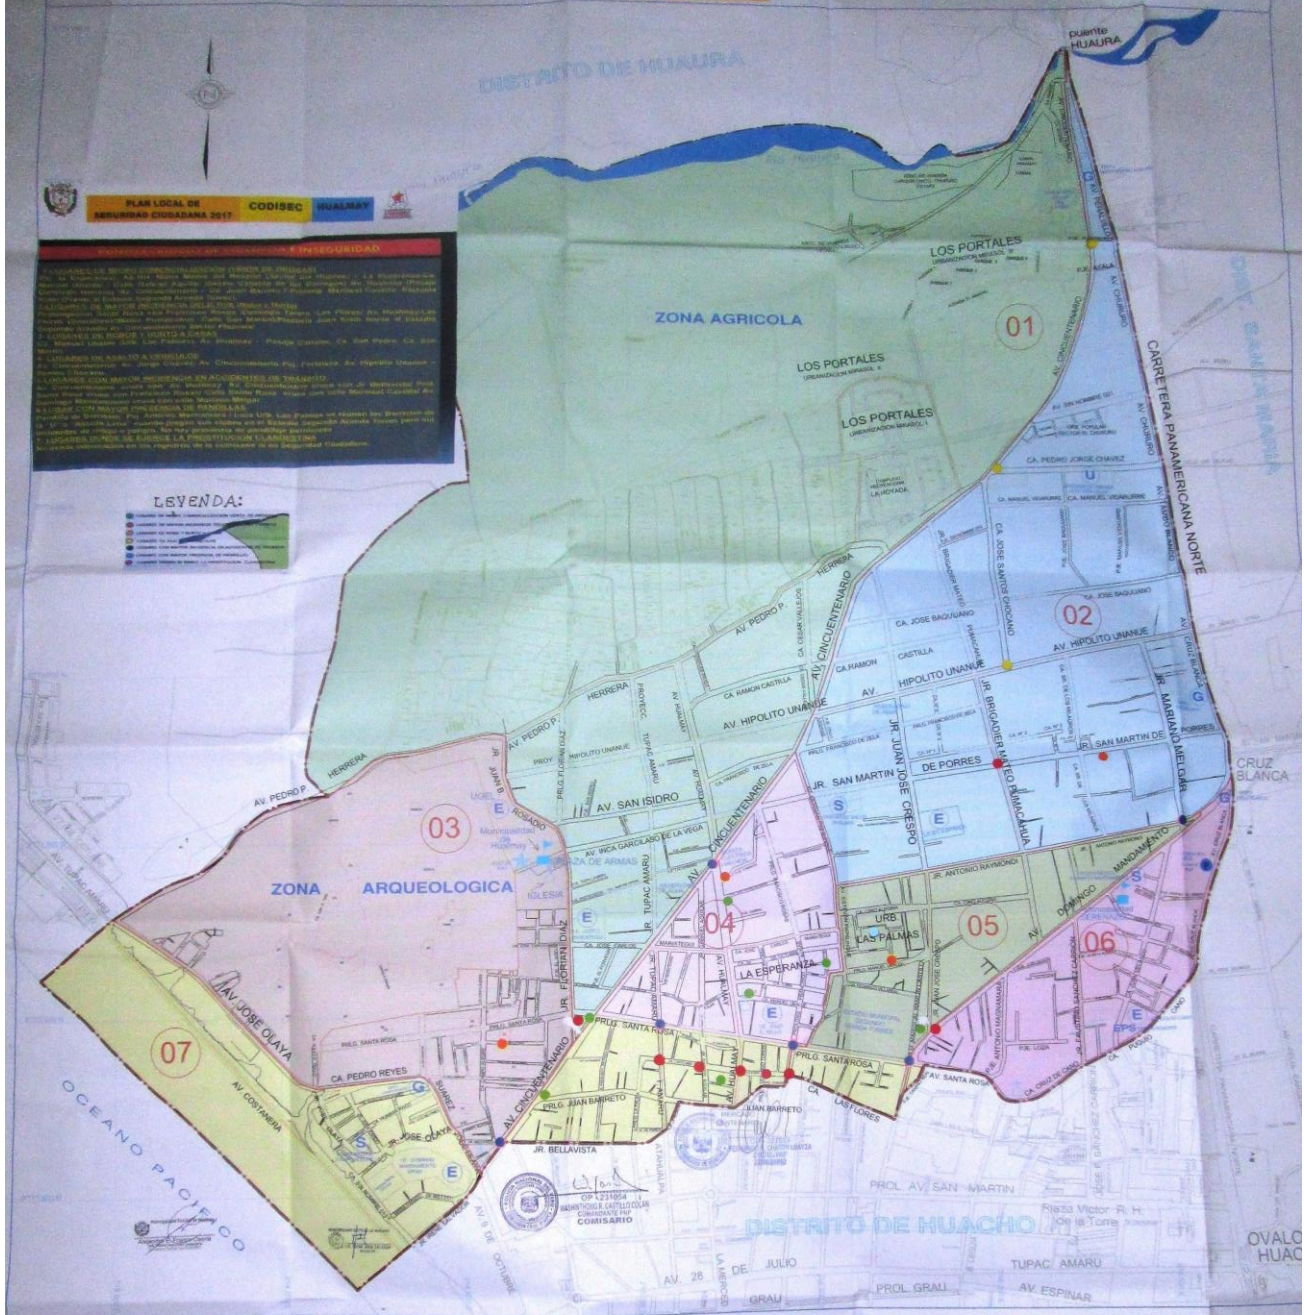

HUALMAY

MAPA DEL SECTOR 1 - HUALMAY

PLAN LOCAL DE SEGURIDAD CIUDADANA 2017
CODISEC HUALMAY

SEGURIDAD CIUDADANA E INSEGURIDAD

El presente Plan Local de Seguridad Ciudadana 2017 tiene como finalidad establecer las estrategias, políticas, acciones y programas de seguridad ciudadana para el presente periodo municipal. Este plan se elabora en el marco de la Ley N° 27302, Ley de Seguridad Ciudadana, y de la Ley N° 27301, Ley de Promoción y Protección de la Seguridad Ciudadana, así como de la Ley N° 27303, Ley de Organización y Funciones de la Policía Municipal, y de la Ley N° 27304, Ley de Organización y Funciones de la Comisaría de Cruz Blanca.

LEYENDA

	SECTOR 01		SECTOR 04		SECTOR 07		COMISARIA CRUZ BLANCA		GRUPO		MUNICIPALIDAD
	SECTOR 02		SECTOR 05		VIAS		EPS EMPRESA PRESTADORA DE SERVICIOS		UNIVERSIDAD		IGLESIA - PARROQUIA
	SECTOR 03		SECTOR 06		MANZANAS		CENTRO DE SALUD POSTA MEDICA		JUZG DE PAZ		INSTITUCION EDUCATIVA SECTOR EDUCACION

MUNICIPALIDAD DISTRITAL DE HUALMAY
OFICINA DE SEGURIDAD CIUDADANA Y POLICIA MUNICIPAL

PLAN LOCAL DE SEGURIDAD CIUDADANA 2016
PLANO DEL SECTOR 1 - HUALMAY

PROYECTO: ING. GABRIEL FRANCISCO OCAÑA ROJAS
REVISADO POR: TALLER DE PARTICIPACION CIUDADANA
ELABORADO POR: ALEJANDRO E. FRANCO OSORIO
FECHA: MARZO 2015